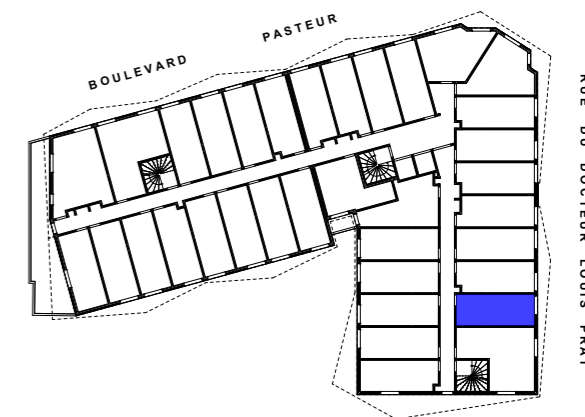

Vivre et étudier ensemble.

63, Boulevard Pasteur
Avenue Maréchal Lyautey
06300 - N I C E

NIVEAU R+1 T1 128

Séjour - Cuisine	16,50 m ²
Sde - Wc	3,25 m ²
Total	19,75 m²

PLAN DE RESERVATION

12/06/2023

Nota : Les plans fournis sont au stade PC. Des modifications sont susceptibles d'être apportées à ces plans en fonction des nécessités techniques de réalisation tant en ce qui concerne les dimensions libres que les équipements. Sans visa et synthèse des bureaux d'étude technique et de contrôle, les surfaces sont provisoires et peuvent évoluer en plus ou en moins en fonction de l'avancement de l'étude DCE/MARCHE. Les retombées, soffites, faux plafonds, canalisations, ballon d'eau chaude, chaudière ainsi que l'emplacement des équipements sont figurés à titre indicatif. Une différence de niveau entre l'intérieur du logement et les terrasses extérieures peuvent être réalisée suivant les contraintes techniques de réalisation.