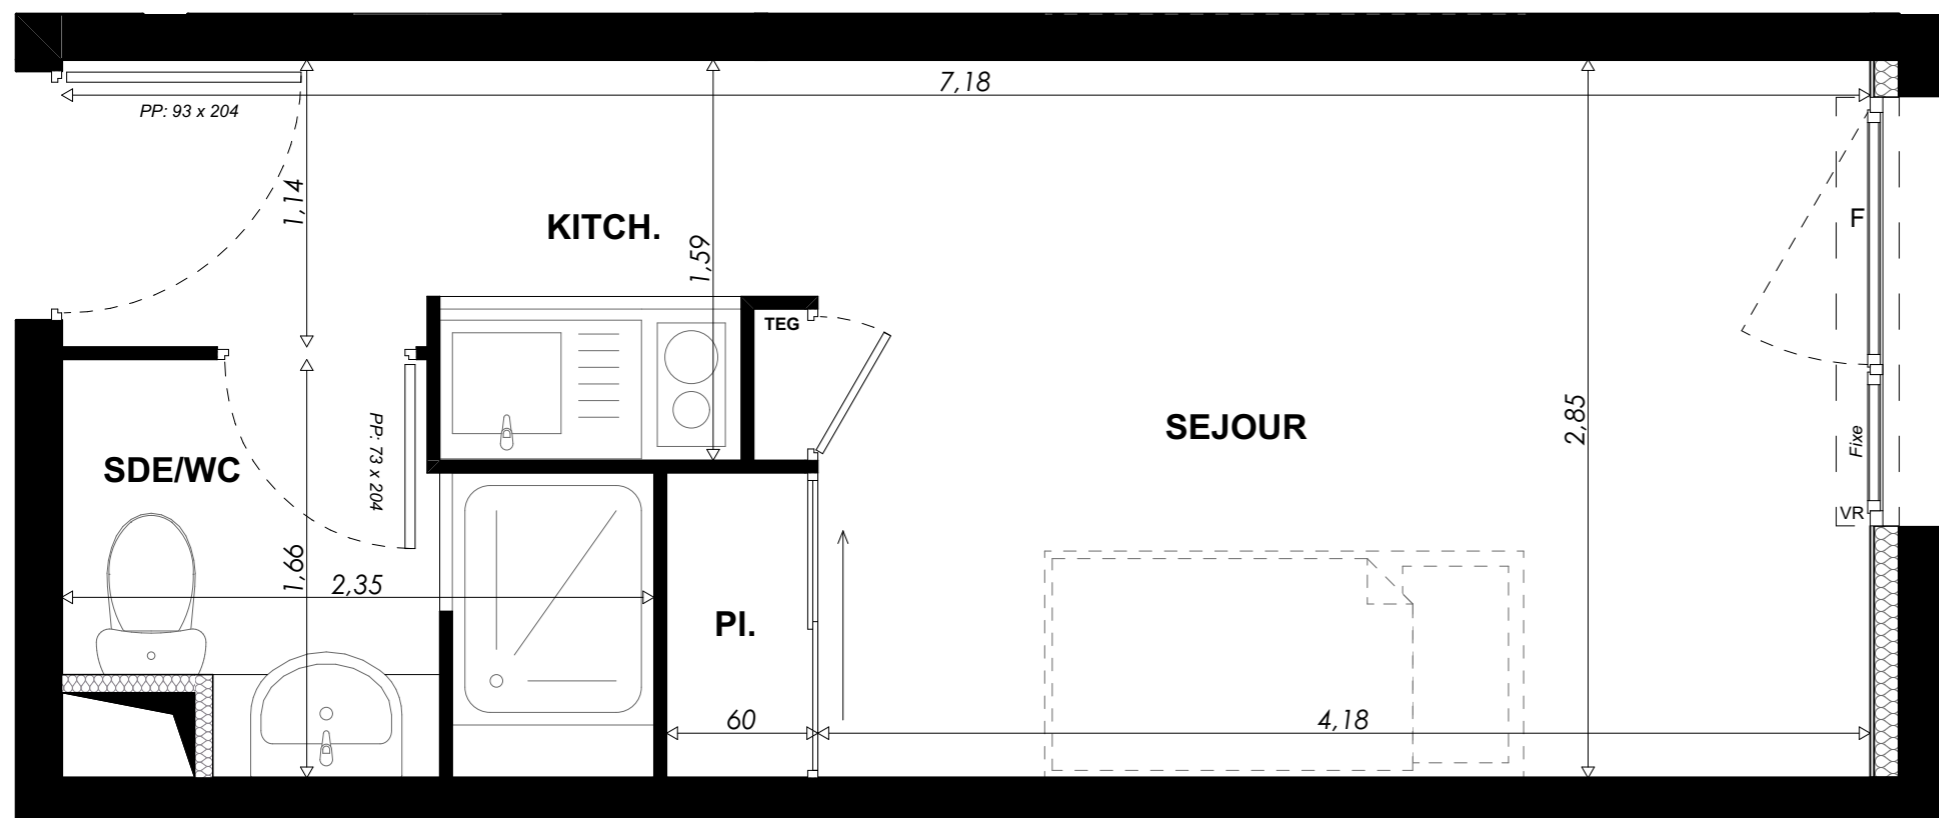

Vivre et étudier ensemble.

63, Boulevard Pasteur
Avenue Maréchal Lyautey
06300 - N I C E

NIVEAU R+1 T1 128

Séjour - Cuisine	16,50 m ²
Sde - Wc	3,25 m ²
Total	19,75 m²

PLAN DE RESERVATION

12/06/2023

Nota : Les plans fournis sont au stade PC. Des modifications sont susceptibles d'être apportées à ces plans en fonction des nécessités techniques de réalisation tant en ce qui concerne les dimensions libres que les équipements. Sans visa et synthèse des bureaux d'étude technique et de contrôle, les surfaces sont provisoires et peuvent évoluer en plus ou en moins en fonction de l'avancement de l'étude DCE/MARCHE. Les retombées, soffites, faux plafonds, canalisations, ballon d'eau chaude, chaudière ainsi que l'emplacement des équipements sont figurés à titre indicatif. Une différence de niveau entre l'intérieur du logement et les terrasses extérieures peuvent être réalisée suivant les contraintes techniques de réalisation.